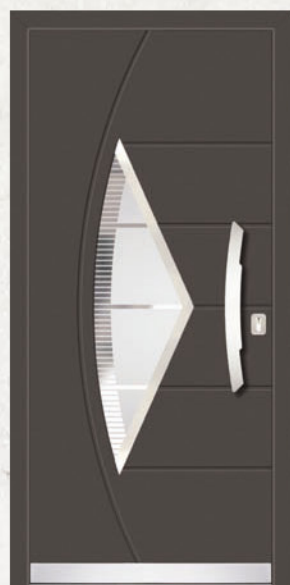

ZAGREB-PLM