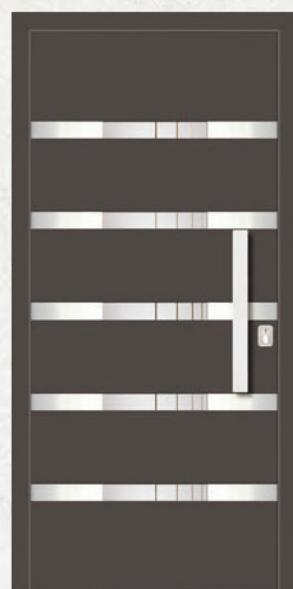

LISABON-DPC