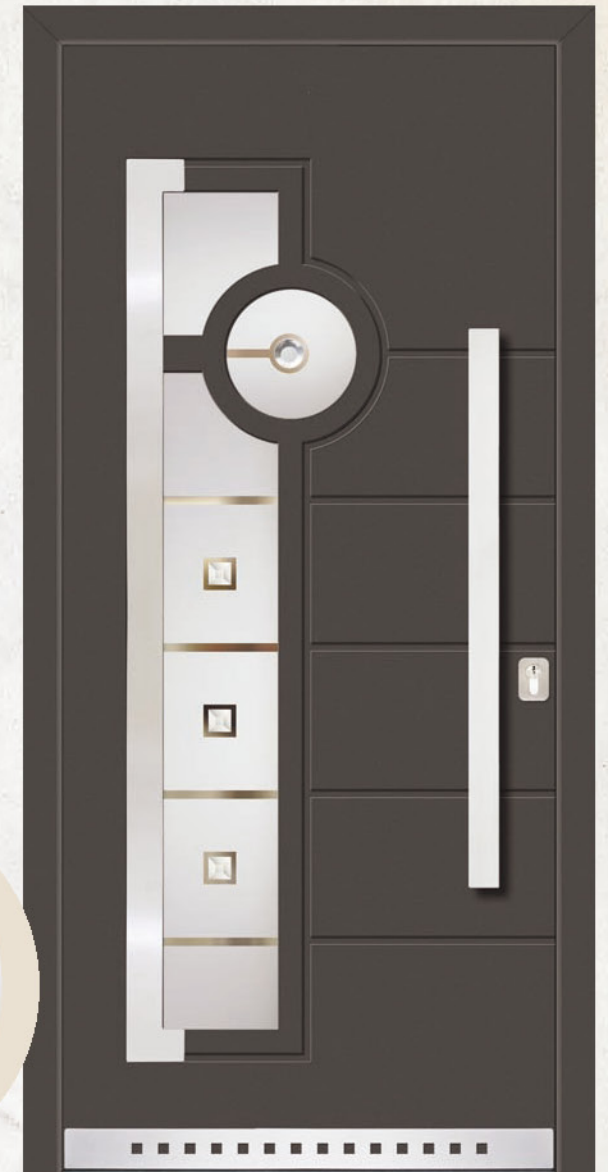

MOSKVA-PFB