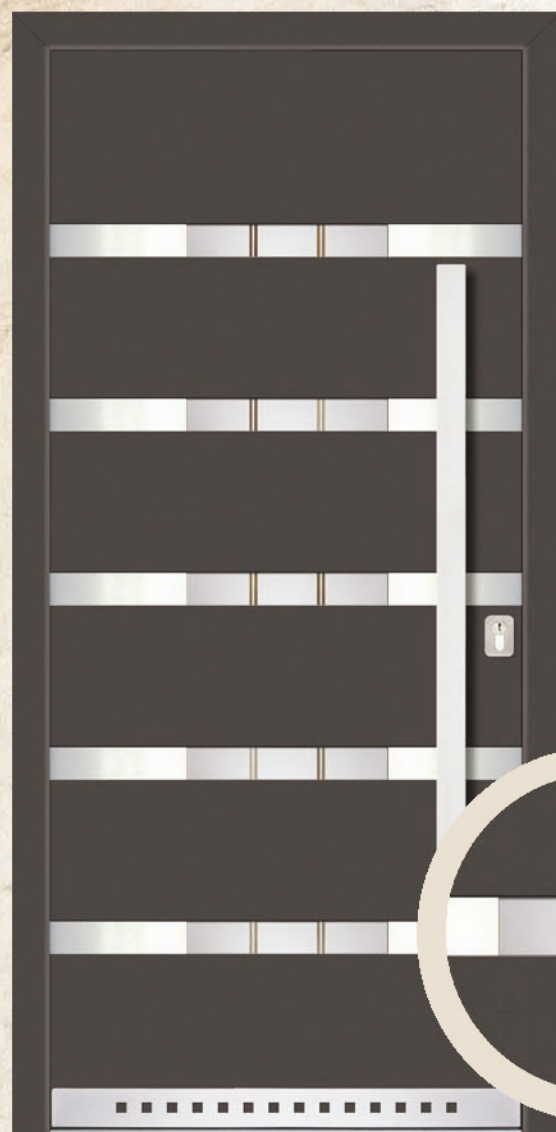

LISABON

LISABON-TOL