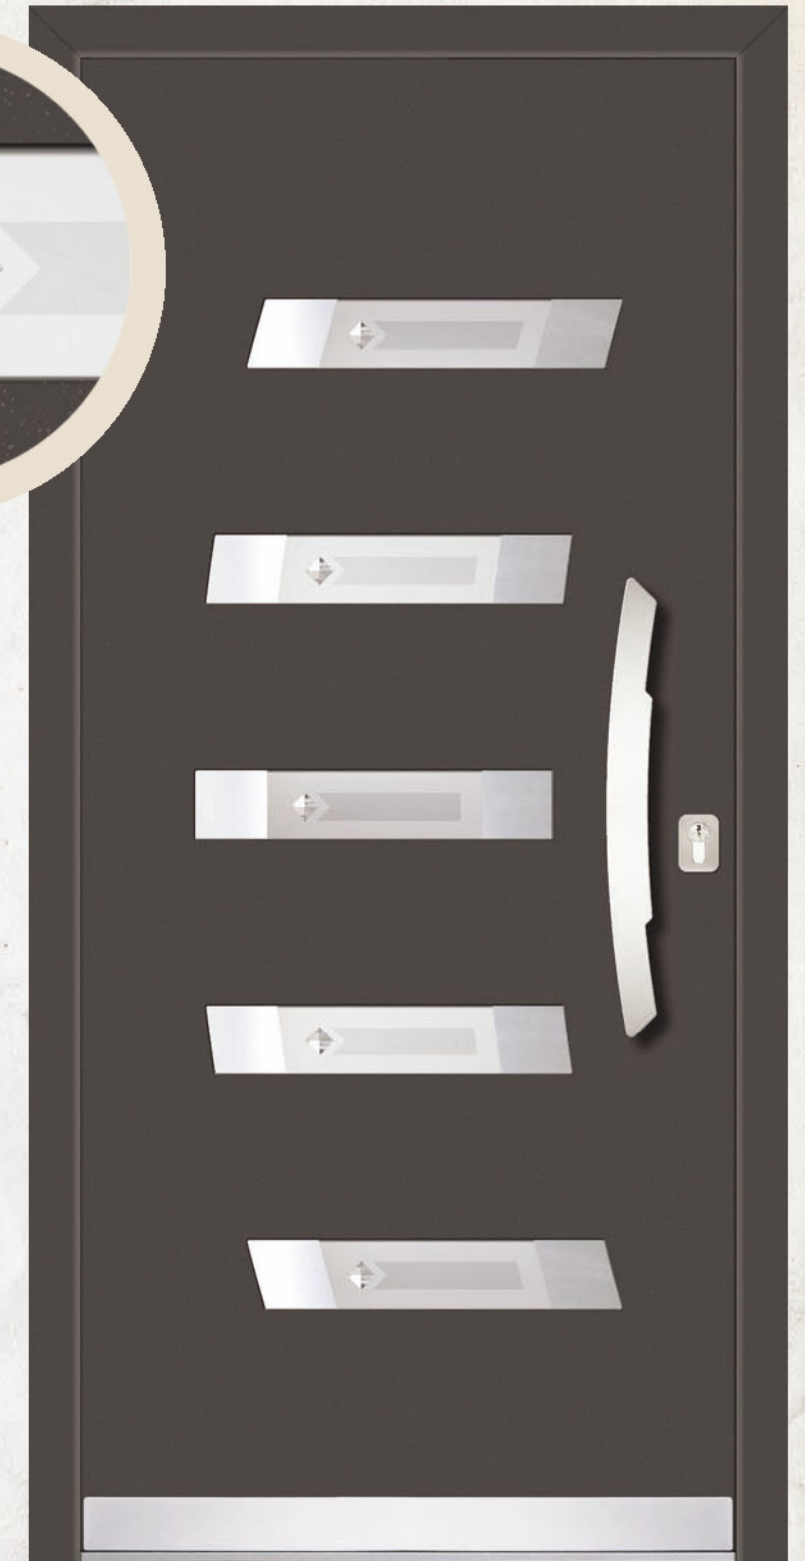

ROMA-DPB

ELITE – hliníkové výplne s hrúbkou steny 3 mm tvoria dizajnérsky aj kvalitatívny vrchol medzi výplňami dostupnými na slovenskom a českom trhu. Vysoká kvalita a majstrovské spracovanie, možnosť prekrytia krídla vchodových dverí ako aj decentné dizajnérske doplnky ako nerezové alebo sklenené madlá, okopové prahy, rozety na zámok urobí z Vašich dverí majstrovské dielo. Všetky výplne z tejto modelovej rady je možné objednávať bez príplatku v hrúbke 24 až do 58 mm v kombinácii s izolačným trojsklom s teplým rámkom Super Spacer.