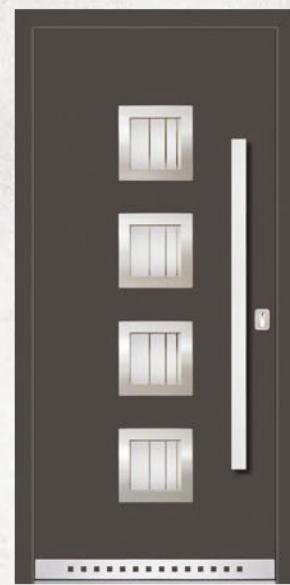

WARSZAWA

WARSZAWA-DPC