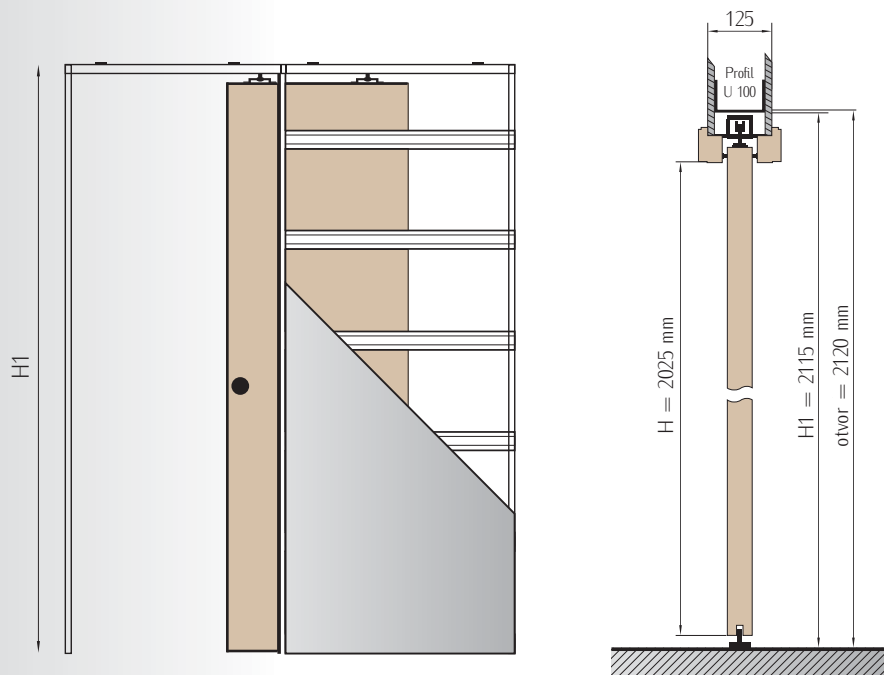

Systém posuvných dverí, ktorý je skrytý v stene, je založený na vnútorných dverách bezfalcových – jedno alebo dvojkrídlových od firmy Intenso-doors. Štruktúrou systému je kazeta vyrobená z kovových profilov, v ktorej sa za chodu krídlo zatahuje „Otvorenie dverí“. V súčasnosti spolupracujeme s firmou, ktorá poskytuje hotové riešenia pre posuvné systémy skryté v stene určený pre Intenso-doors : firma Eclipse.

Dobre zložená kazeta
pre Intenso-doors:

- kazeta rozdelená na hr. 125 mm
- jednoduchá doska s platňou K / G 12,55 mm

rozmery jednotlivých kaziet

rozmery krídla

Kód	Svetlosť prechodu L x H	Vonkajšie rozmery C x H1	A	B	Hrúbka múru	Šírka krídla	Výška krídla
G60 Plus	600 x 1970	1321 x 2065	670	615	125	650	1985
G70 Plus	700 x 1970	1521 x 2065	770	715	125	750	1985
G80 Plus	800 x 1970	1721 x 2065	870	815	125	850	1985
G90 Plus	900 x 1970	1921 x 2065	970	915	125	950	1985
G100 Plus	1000 x 1970	2121 x 2065	1070	1015	125	1050	1985

Zárubne do puzdra sa vyrábajú vo všetkých farbách :

intenso-3D®, **intenso-Grain®**, **intenso-Wood®**, **intenso-Decco®**.

Posuvné dvere do puzdra sa vyrábajú vo všetkých farbách zo všetkých modelov dverí okrem dverí
GLAMOUR, TULUZA a MILUZA.

Viac info u predajcu.

Systém v kazete
SYSTEM POSUVNÝCH DVERÍ SCHOVANÝCH V STENE