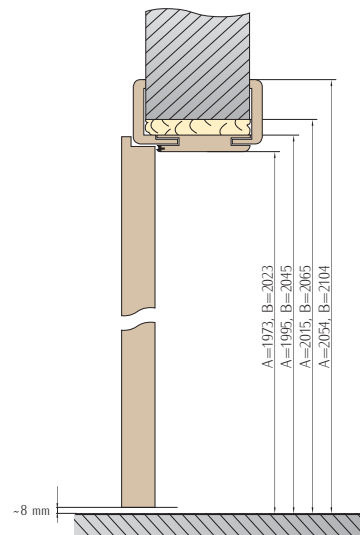

REGULOVANÁ ZÁRUBŇA

- rozsah do 240 mm sa skladá z jedného základného nosníka

- rozsah nad 240 mm sa skladá z jedného základného nosníka a doplnkového panela
- rozsah od OSR-9 do OSR-13 panel 100 mm
- rozsah od OSR-14 do OSR-18 panel 200 mm

Rozsah regulácie regulovanej zárubne

Šírka dverí	s1	s6	s2	s7	s3	s5	s4
„60“	644	618	600	622	644	762	688
„70“	744	718	700	722	744	862	788
„80“	844	818	800	822	844	962	888
„90“	944	918	900	922	944	1062	988

Avangarde, Elegance, Classic

Economy

Kód vjr.	hrúbka muru falcové zárubne	hrúbka múru bezfalcové zárubne	cena bez DPH v €	cena s DPH v €	cena bez DPH v €	cena s DPH v €
OSR-1	80-99	-	91,67	110,00	75,83	91,00
OSR-2	100-119	95-114	94,17	113,00	78,33	94,00
OSR-3	120-139	115-134	97,50	117,00	81,67	98,00
OSR-4	140-159	135-154	100,00	120,00	85,00	102,00
OSR-5	160-179	155-174	102,50	123,00	88,33	106,00
OSR-6	180-199	175-194	105,83	127,00	93,33	112,00
OSR-7	200-219	195-214	110,00	132,00	97,50	117,00
OSR-8	220-239	215-234	113,33	136,00	99,17	119,00
OSR-9	240-259	235-254	122,50	147,00	100,83	121,00
OSR-10	260-279	255-274	127,50	153,00	104,17	125,00
OSR-11	280-299	275-294	132,50	159,00	107,50	129,00
OSR-12	300-319	295-314	138,33	166,00	114,17	137,00
OSR-13	320-339	315-334	142,50	171,00	121,67	146,00
OSR-14	340-359	335-354	156,67	188,00	140,00	168,00
OSR-15	360-379	355-374	161,67	194,00	144,17	173,00
OSR-16	380-399	375-394	167,50	201,00	151,67	182,00
OSR-17	400-419	395-414	175,00	210,00	158,33	190,00
OSR-18	420-439	415-434	178,33	214,00	164,17	197,00

Regulované zárubne sú vyrobené z vysoko kvalitnej MDF dosky.

Súčasťou regulovaných zárubní sú: