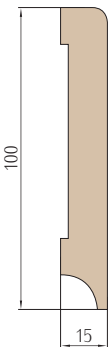

ŠTVRŤVALČEK

	rad AVANGARDE rad ELEGANCE rad CLASSIC	rad ECONOMY
Cena kompletu do dverí	6,67€ BEZ DPH 8,00€ s DPH	5,00€ BEZ DPH 6,00€ s DPH

Cena zahŕňa súpravu 2ks x 2,2m a 1ks 1,15m

ŠTVRŤVALČEK
K PEVNEJ
ZÁRUBNI

Soklové lišty sa vyrábajú na báze MDF dosiek a sú obložené laminátom alebo dýhou vo farbe krídla. Navyše majú drážku pre uloženie káblov a jednoduchšiu montáž.

	rad AVANGARDE rad ELEGANCE rad CLASSIC	rad ECONOMY
Sokel H1 - cena za 1 mb	6,25€ BEZ DPH 7,50€ s DPH	4,17€ BEZ DPH 5,00€ s DPH

Podlahové soklové lišty sa vyrábajú v dĺžke 2050 mm