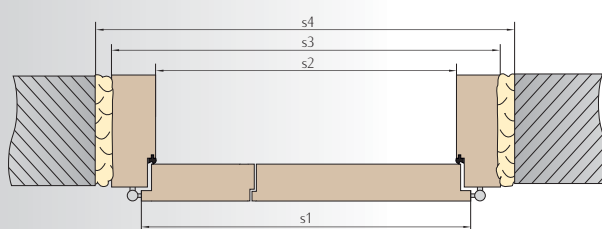

OBCHODNÉ INFORMÁCIE:

- dostupné šírky „30,, , „40,,
- do kompletu: krídlo aktívne a dodatok, prosíme vybrať regulovanú alebo pevnú zárubňu

	rad AVANGARDE	rad CLASSIC
Cena dodatku	150,00€ BEZ DPH 180,00€ s DPH	133,33€ BEZ DPH 160€ s DPH