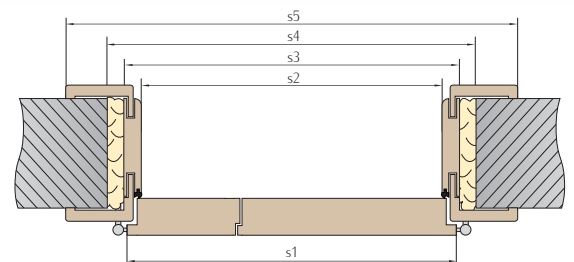

OBCHODNÉ INFORMÁCIE:

- dostupné šírky „30,, , „40,,
- do kompletu: krídlo aktívne a dodatok, prosíme vybrať regulovanú alebo pevnú zárubňu

	rad AVANGARDE	rad CLASSIC
Cena dodatku	150,00€ BEZ DPH 180,00€ s DPH	133,33€ BEZ DPH 160€ s DPH