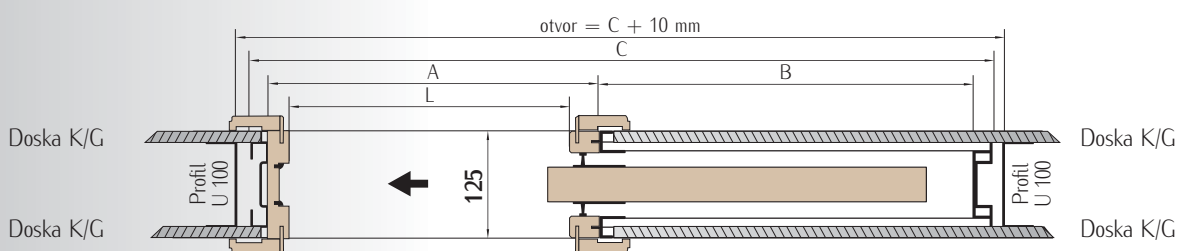

Systém posuvných dverí, ktorý je skrytý v stene, je založený na vnútorných dverách bezfalcových – jedno alebo dvojkrídlových od firmy Intenso-doors. Štruktúrou systému je kazeta vyrobená z kovových profilov, v ktorej sa za chodu krídlo zatahuje „Otvorenie dverí“. V súčasnosti spolupracujeme s firmou, ktorá poskytuje hotové riešenia pre posuvné systémy skryté v stene určený pre Intenso-doors : firma Eclipse.

Dobre zložená kazeta
pre Intenso-doors:

- kazeta rozdelená na hr. 125 mm
- jednoduchá doska s platňou K / G 12,55 mm

rozmery jednotlivých kaziet

rozmery krídla

Kód	Svetlosť prechodu L x H	Vonkajšie rozmery C x H1	A	B	Hrúbka múru	Šírka krídla	Výška krídla
G60 Plus	600 x 1970	1321 x 2065	670	615	125	650	1985
G70 Plus	700 x 1970	1521 x 2065	770	715	125	750	1985
G80 Plus	800 x 1970	1721 x 2065	870	815	125	850	1985
G90 Plus	900 x 1970	1921 x 2065	970	915	125	950	1985
G100 Plus	1000 x 1970	2121 x 2065	1070	1015	125	1050	1985

Zárubne do puzdra sa vyrábajú vo všetkých farbách :

intenso-3D®, **intenso-Grain®**, **intenso-Wood®**, **intenso-Decco®**.

Posuvné dvere do puzdra sa vyrábajú vo všetkých farbách zo všetkých modelov dverí okrem dverí
GLAMOUR, TULUZA a MILUZA.

Viac info u predajcu.

Systém v kazete
SYSTEM POSUVNÝCH DVERÍ SCHOVANÝCH V STENE