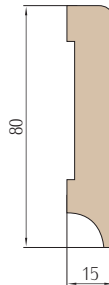

rad AVANGARDE rad ELEGANCE rad CLASSIC	rad ECONOMY
Sokel H2 - cena za 1 mb	5,00€ BEZ DPH 6,00€ s DPH	3,33€ BEZ DPH 4,00€ s DPH

SOKLOVÉ
PODLAHOVÉ LIŠTY