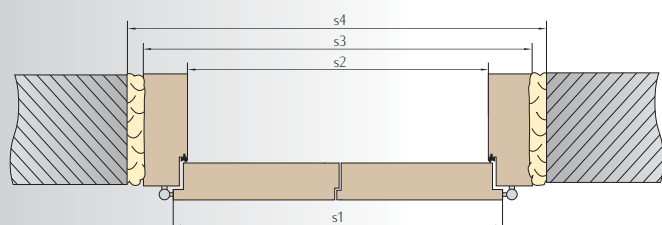

ASYMETRICKÉ ROZDELENIE

- pre získanie šírky asymetrickej klapky je potrebné pridať 100 mm ku kratšiemu rozmeru (napr. 70+70)

Ľavé „80, pasívne   Pravé „80, aktívne

DVOJKRÍDLOVÉ FALCOVÉ

		60+60	70+70	80+80	90+90
obr.		OSReg	OSReg	OSReg	OSReg
s1	šírka krídla	1288	1488	1688	1888
s2	svetlá šírka zárubne	1236	1436	1636	1836
s3	vonkajšia šírka zárubne	1280	1480	1680	1880
s4	šírka otvoru v stene	1330	1530	1730	1930
s5	šírka krytia zárubne	1398	1598	1798	1998

DVOJKRÍDLOVÉ FALCOVÉ

		60+60	70+70	80+80	90+90
obr.		OSBlok	OSBlok	OSBlok	OSBlok
s1	šírka krídla	1288	1488	1688	1888
s2	svetlá šírka zárubne	1236	1436	1636	1836
s3	vonkajšia šírka zárubne	1324	1524	1724	1924
s4	šírka otvoru v stene	1374	1574	1774	1974

JEDNO A DVOJKRÍDLOVÉ FALCOVÉ

obr.		Regulovaná zárubňa	Bloková zárubňa
h1	výška krídla	A=1985 B=2035	A=1985 B=2035
h2	svetlá výška zárubne	A=1973 B=2023	A=1973 B=2023
h3	vonkajšia výška zárubne	A=1995 B=2045	A=2017 B=2067
h4	výška otvoru v stene	A=2015 B=2065	A=2037 B=2087
h5	výška krytia zárubne	A=2054 B=2104	-