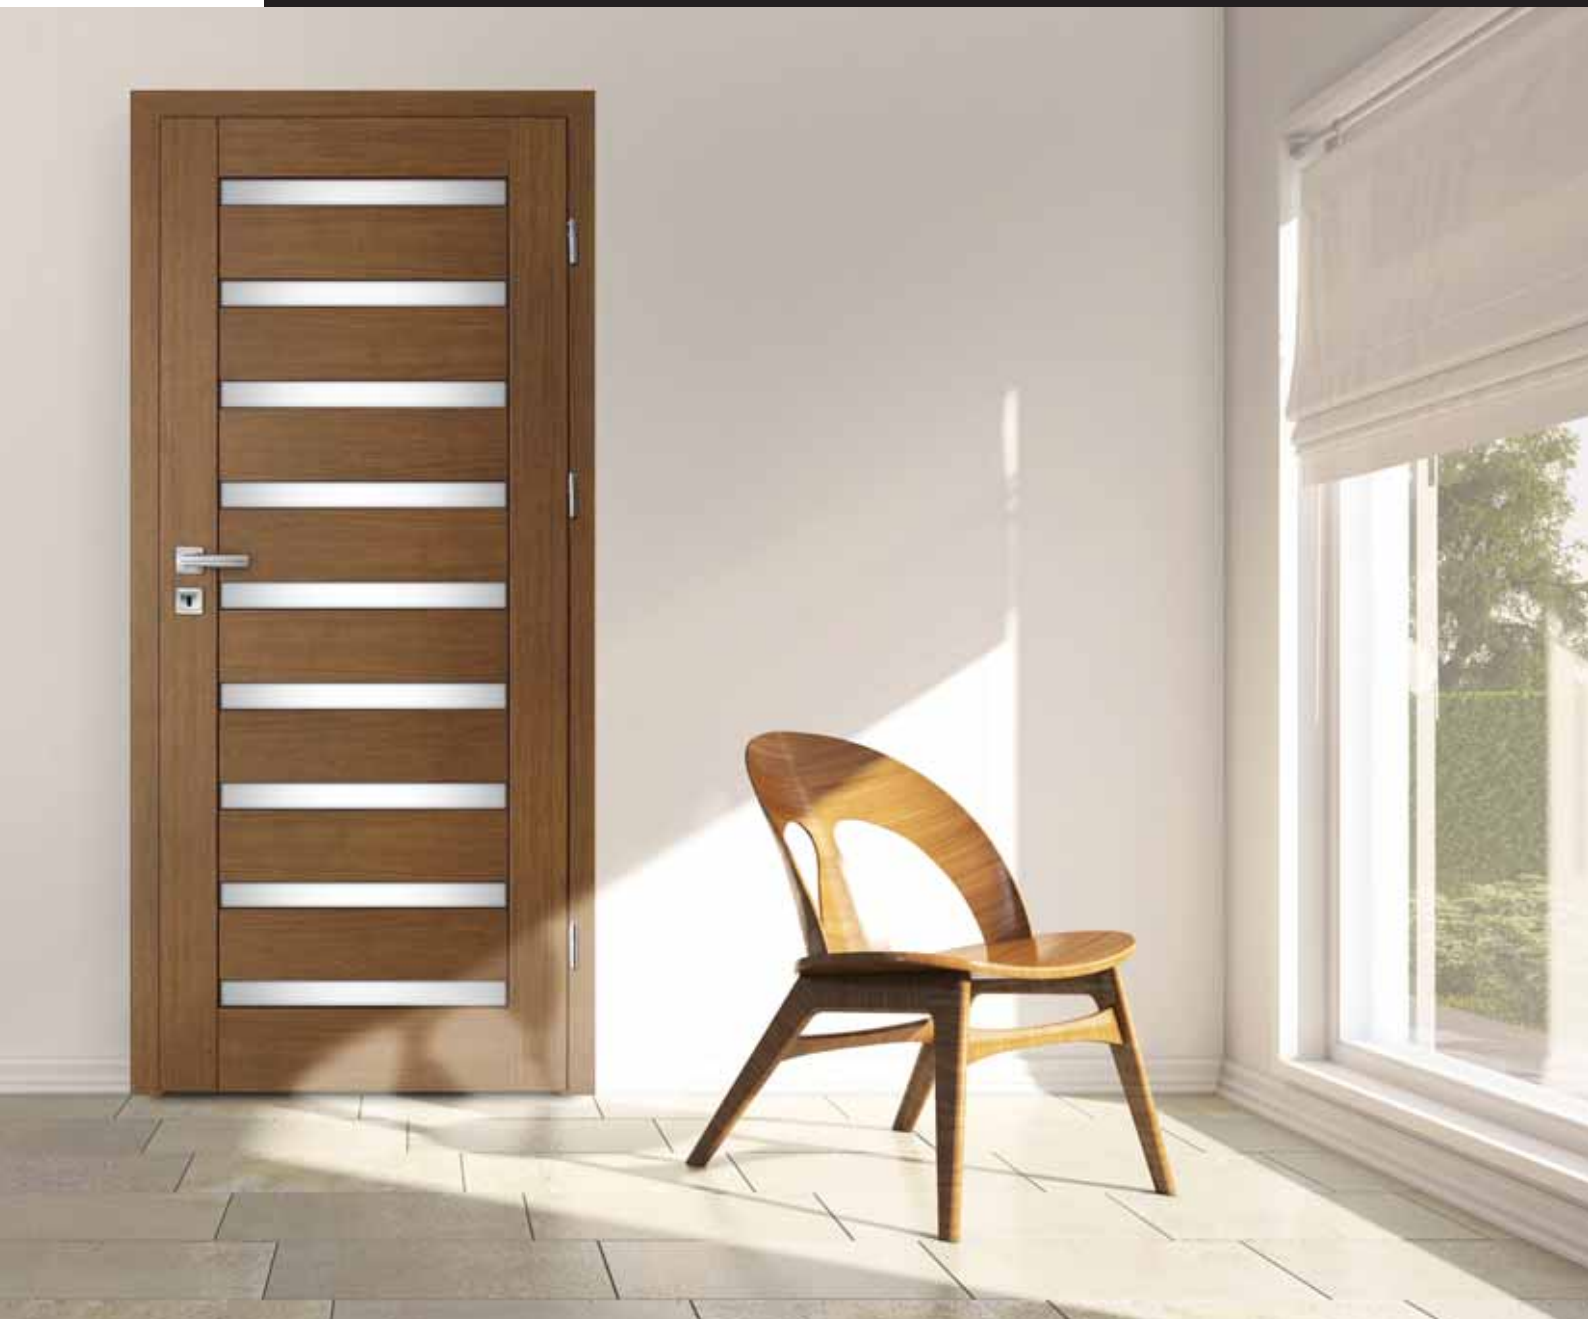

** - v rozsahu 644 mm až 1044 mm

Elegance

LINEA

*Kráska Vášho
Interiéru*

LINEA W-5

KONŠTRUKCIA DVERÍ:

- rámy krídla sú vyrobené z lepeného dreva a MDF dosky
- povrchová úprava - fólia imitujúca drevo **Intenso-Grain®**
- použitie inováčných technológií umožňuje odstrániť spojenie dýh na hranách krídla*
- technológia PUR zvyšuje odolnosť voči mechanickým poškodeniam a tepelným účinkom
- použitím technológií čapovania a spájania dielov priečnymi kolíkmi bola vytvorená pevná a stabilná konštrukcia
- ďalšie informácie na str. 54