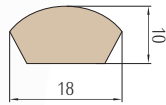

KRYCIE OBLOŽENIE

	rad AVANGARDE rad ELEGANCE rad CLASSIC	rad ECONOMY
Cena na komplet dvere	14,17€ BEZ DPH 17,00€ s DPH	9,17€ BEZ DPH 11,00€ s DPH

Cena zahŕňa súpravu 2ks x 2,2m a 1ks 1,15m

LIŠTA
K PEVNEJ
BLOKOVEJ
ZÁRUBNI

ŠTVRŤVALČEK

	rad AVANGARDE rad ELEGANCE rad CLASSIC	rad ECONOMY
Cena kompletu do dverí	6,67€ BEZ DPH 8,00€ s DPH	5,00€ BEZ DPH 6,00€ s DPH

Cena zahŕňa súpravu 2ks x 2,2m a 1ks 1,15m

ŠTVRŤVALČEK
K PEVNEJ
ZÁRUBNI

Soklové lišty sa vyrábajú na báze MDF dosiek a sú obložené laminátom alebo dýhou vo farbe krídla. Navyše majú drážku pre uloženie káblov a jednoduchšiu montáž.

	rad AVANGARDE rad ELEGANCE rad CLASSIC	rad ECONOMY
Sokel H1 - cena za 1 mb	6,25€ BEZ DPH 7,50€ s DPH	4,17€ BEZ DPH 5,00€ s DPH

Podlahové soklové lišty sa vyrábajú v dĺžke 2050 mm

	rad AVANGARDE rad ELEGANCE rad CLASSIC	rad ECONOMY
Sokel H2 - cena za 1 mb	5,00€ BEZ DPH 6,00€ s DPH	3,33€ BEZ DPH 4,00€ s DPH

SOKLOVÉ
PODLAHOVÉ LIŠTY

75,00€ s DPH / 62,50€ bez DPH zvýšená zvuková izolácia, tesnenie, ktoré umožňuje vzdanie sa štandardného prahu. Nie je k dispozícii v krídle GLAMOR a v posuvných krídlach

PADACÍ PRAH

20,00€ s DPH / 16,67€ bez DPH dostupná iba vo farbe staré zlato, cena zahŕňa 3 kusy krytiiek

KRYTKA RETRO

PRÍSLUŠENSTVO