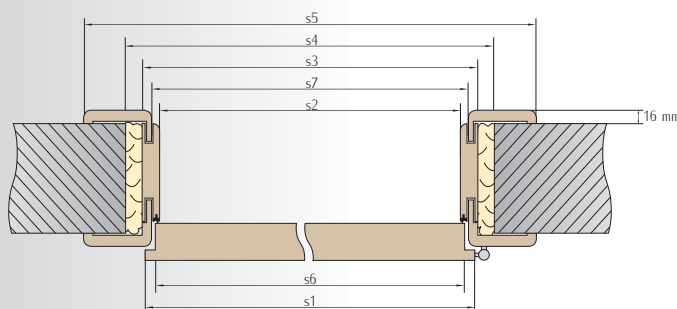

REGULOVANÁ ZÁRUBŇA

- rozsah do 240 mm sa skladá z jedného základného nosníka

- rozsah nad 240 mm sa skladá z jedného základného nosníka a doplnkového panela
- rozsah od OSR-9 do OSR-13 panel 100 mm
- rozsah od OSR-14 do OSR-18 panel 200 mm

Rozsah regulácie regulovanej zárubne

Šírka dverí	s1	s6	s2	s7	s3	s5	s4
„60“	644	618	600	622	644	762	688
„70“	744	718	700	722	744	862	788
„80“	844	818	800	822	844	962	888
„90“	944	918	900	922	944	1062	988

Avangarde, Elegance, Classic

Economy

Kód vjr.	hrúbka muru falcové zárubne	hrúbka múru bezfalcové zárubne	cena bez DPH v €	cena s DPH v €	cena bez DPH v €	cena s DPH v €
OSR-1	80-99	-	91,67	110,00	75,83	91,00
OSR-2	100-119	95-114	94,17	113,00	78,33	94,00
OSR-3	120-139	115-134	97,50	117,00	81,67	98,00
OSR-4	140-159	135-154	100,00	120,00	85,00	102,00
OSR-5	160-179	155-174	102,50	123,00	88,33	106,00
OSR-6	180-199	175-194	105,83	127,00	93,33	112,00
OSR-7	200-219	195-214	110,00	132,00	97,50	117,00
OSR-8	220-239	215-234	113,33	136,00	99,17	119,00
OSR-9	240-259	235-254	122,50	147,00	100,83	121,00
OSR-10	260-279	255-274	127,50	153,00	104,17	125,00
OSR-11	280-299	275-294	132,50	159,00	107,50	129,00
OSR-12	300-319	295-314	138,33	166,00	114,17	137,00
OSR-13	320-339	315-334	142,50	171,00	121,67	146,00
OSR-14	340-359	335-354	156,67	188,00	140,00	168,00
OSR-15	360-379	355-374	161,67	194,00	144,17	173,00
OSR-16	380-399	375-394	167,50	201,00	151,67	182,00
OSR-17	400-419	395-414	175,00	210,00	158,33	190,00
OSR-18	420-439	415-434	178,33	214,00	164,17	197,00

Regulované zárubne sú vyrobené z vysoko kvalitnej MDF dosky.

Súčasťou regulovaných zárubní sú: